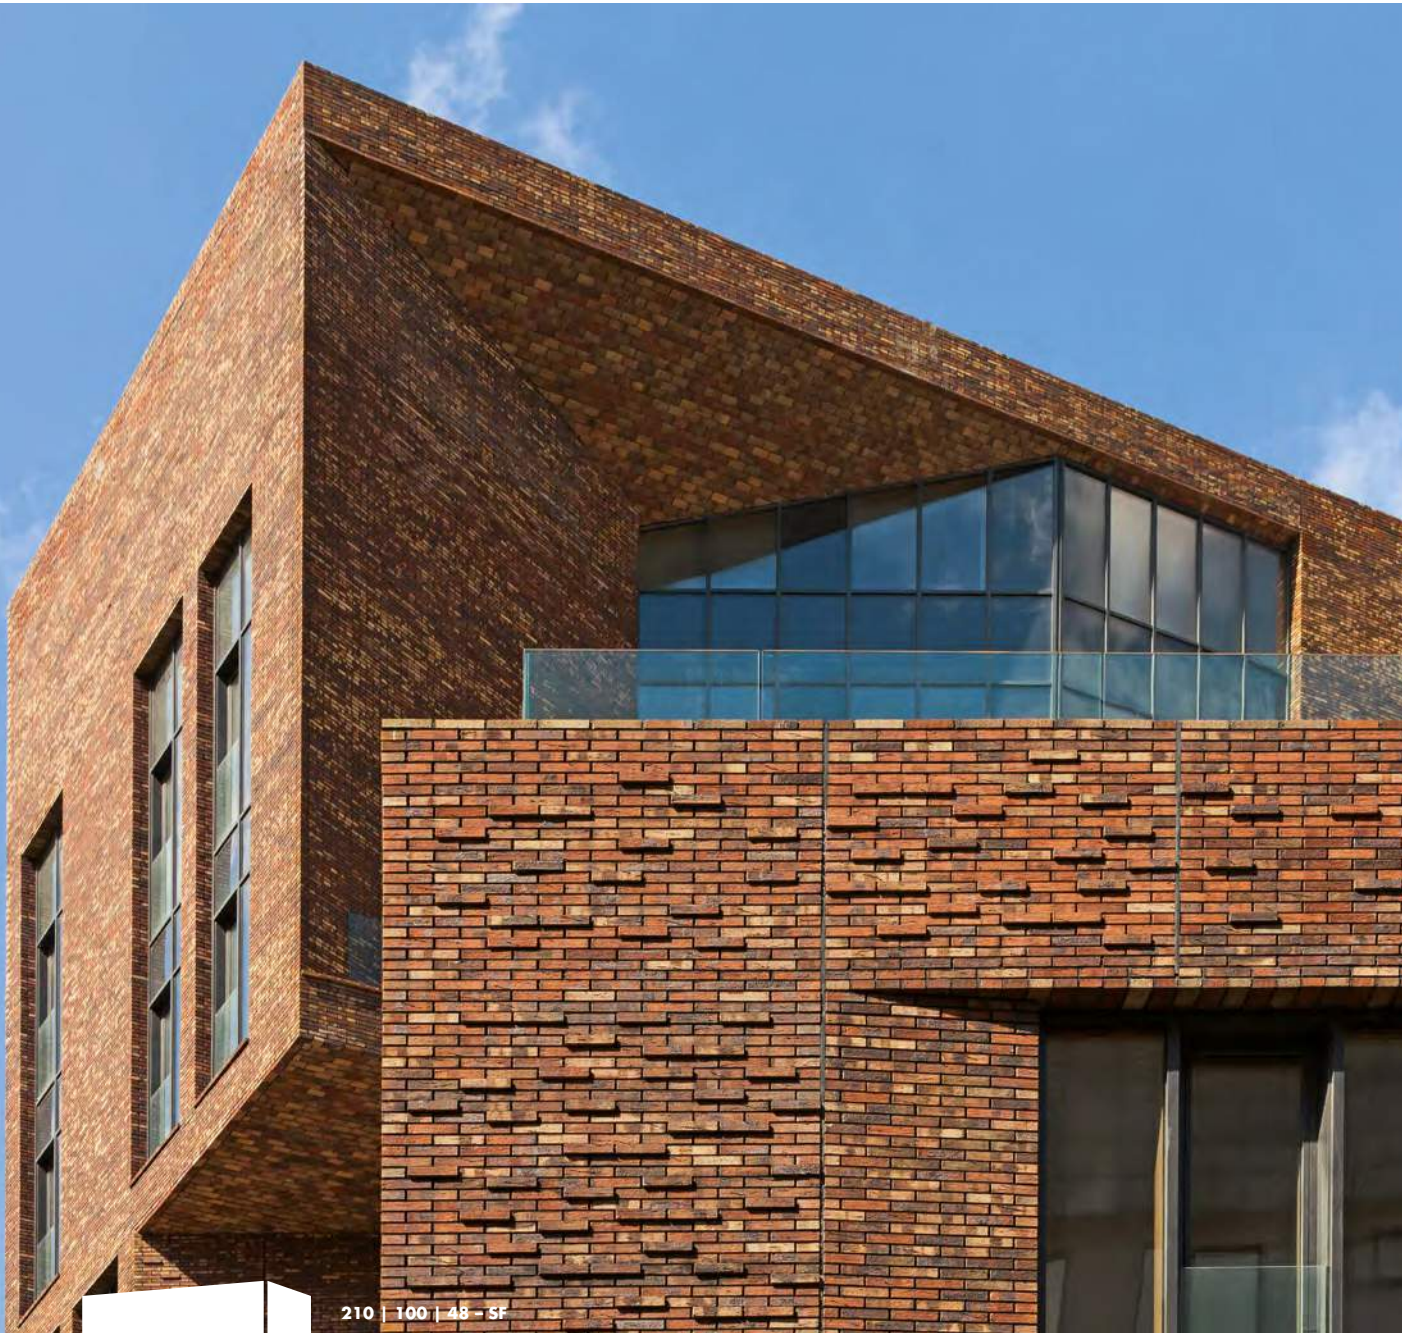

210 | 100 | 48 - SF

Burdenko Building, Moskau
Sergey Skuratov, Architekt und Inhaber von Sergey Skuratov Architects