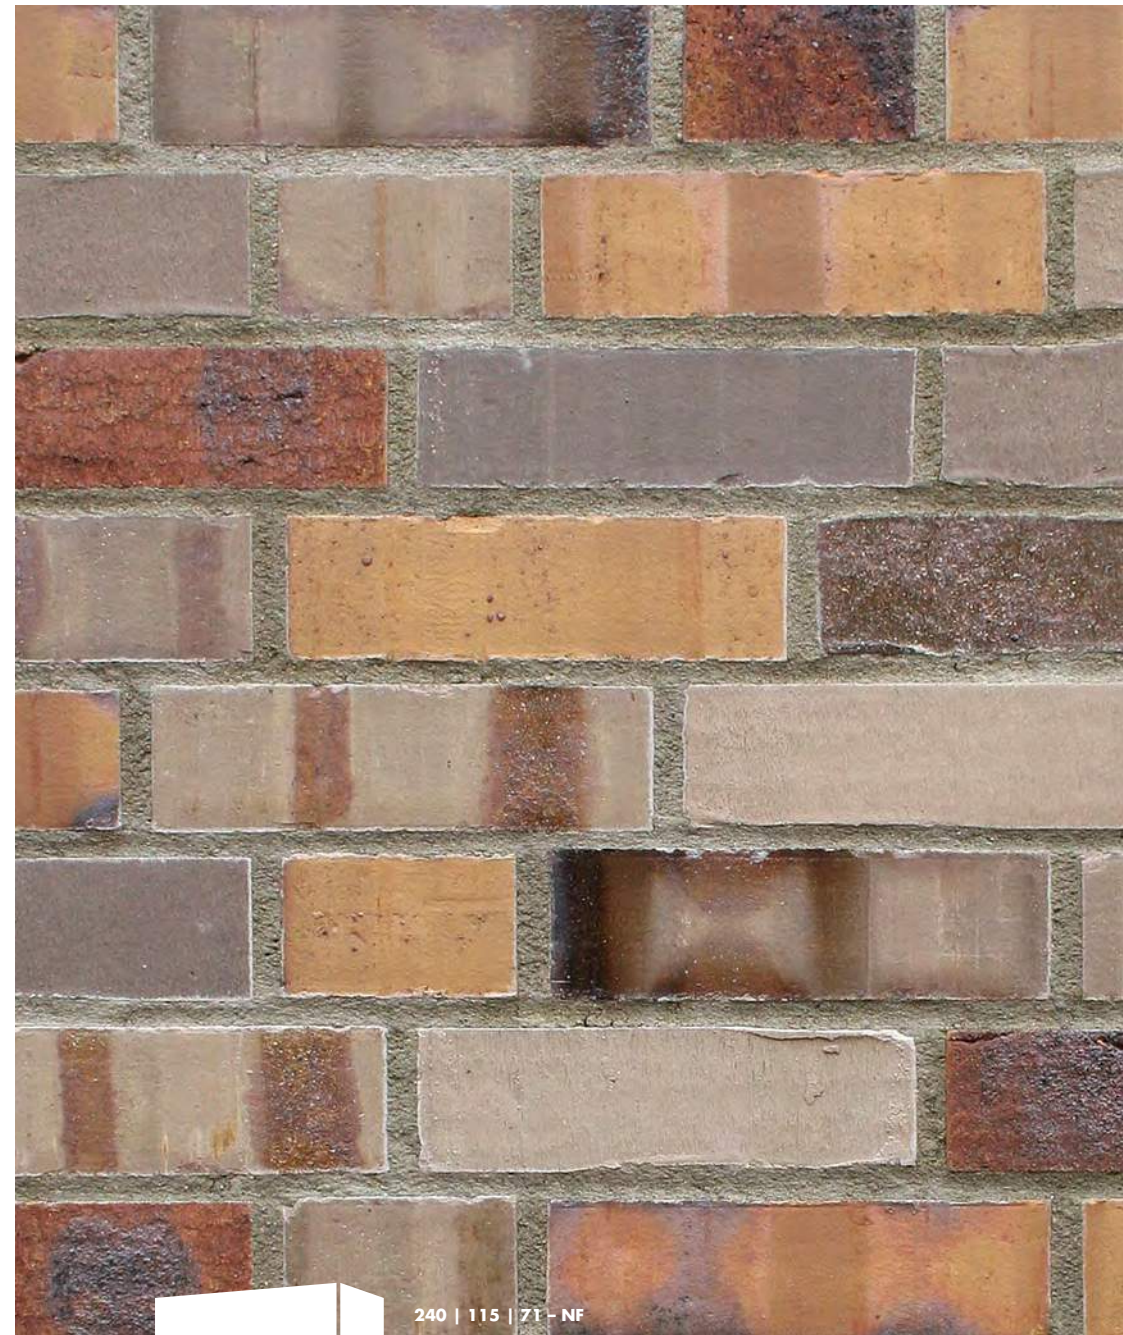

240 | 115 | Z1 - NF

Wohnanlage Hamburg-Wedel
me di um Architekten Roloff - Ruffing + Partner, Hamburg