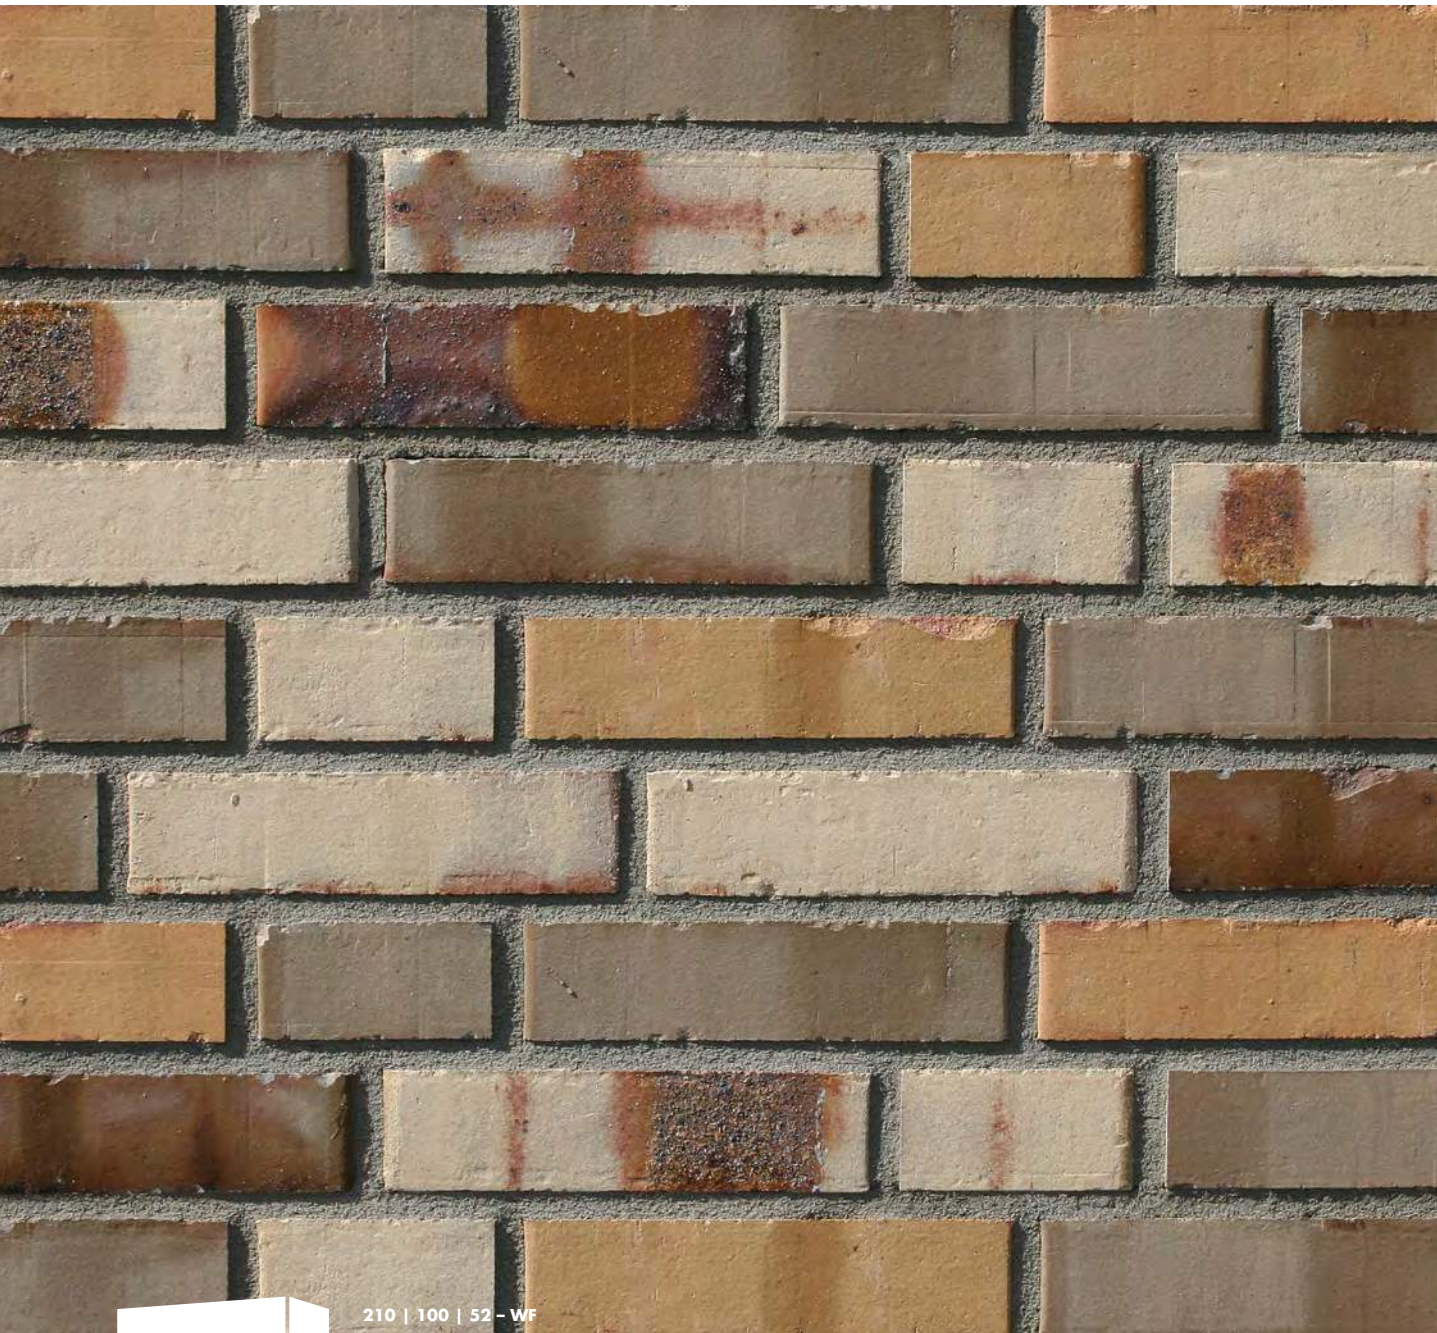

210 | 100 | 52 - WF

Zorgcomplex Maisbaai, Middelburg
Jan Peter Wingender, OFFICE WINHOV, Amsterdam