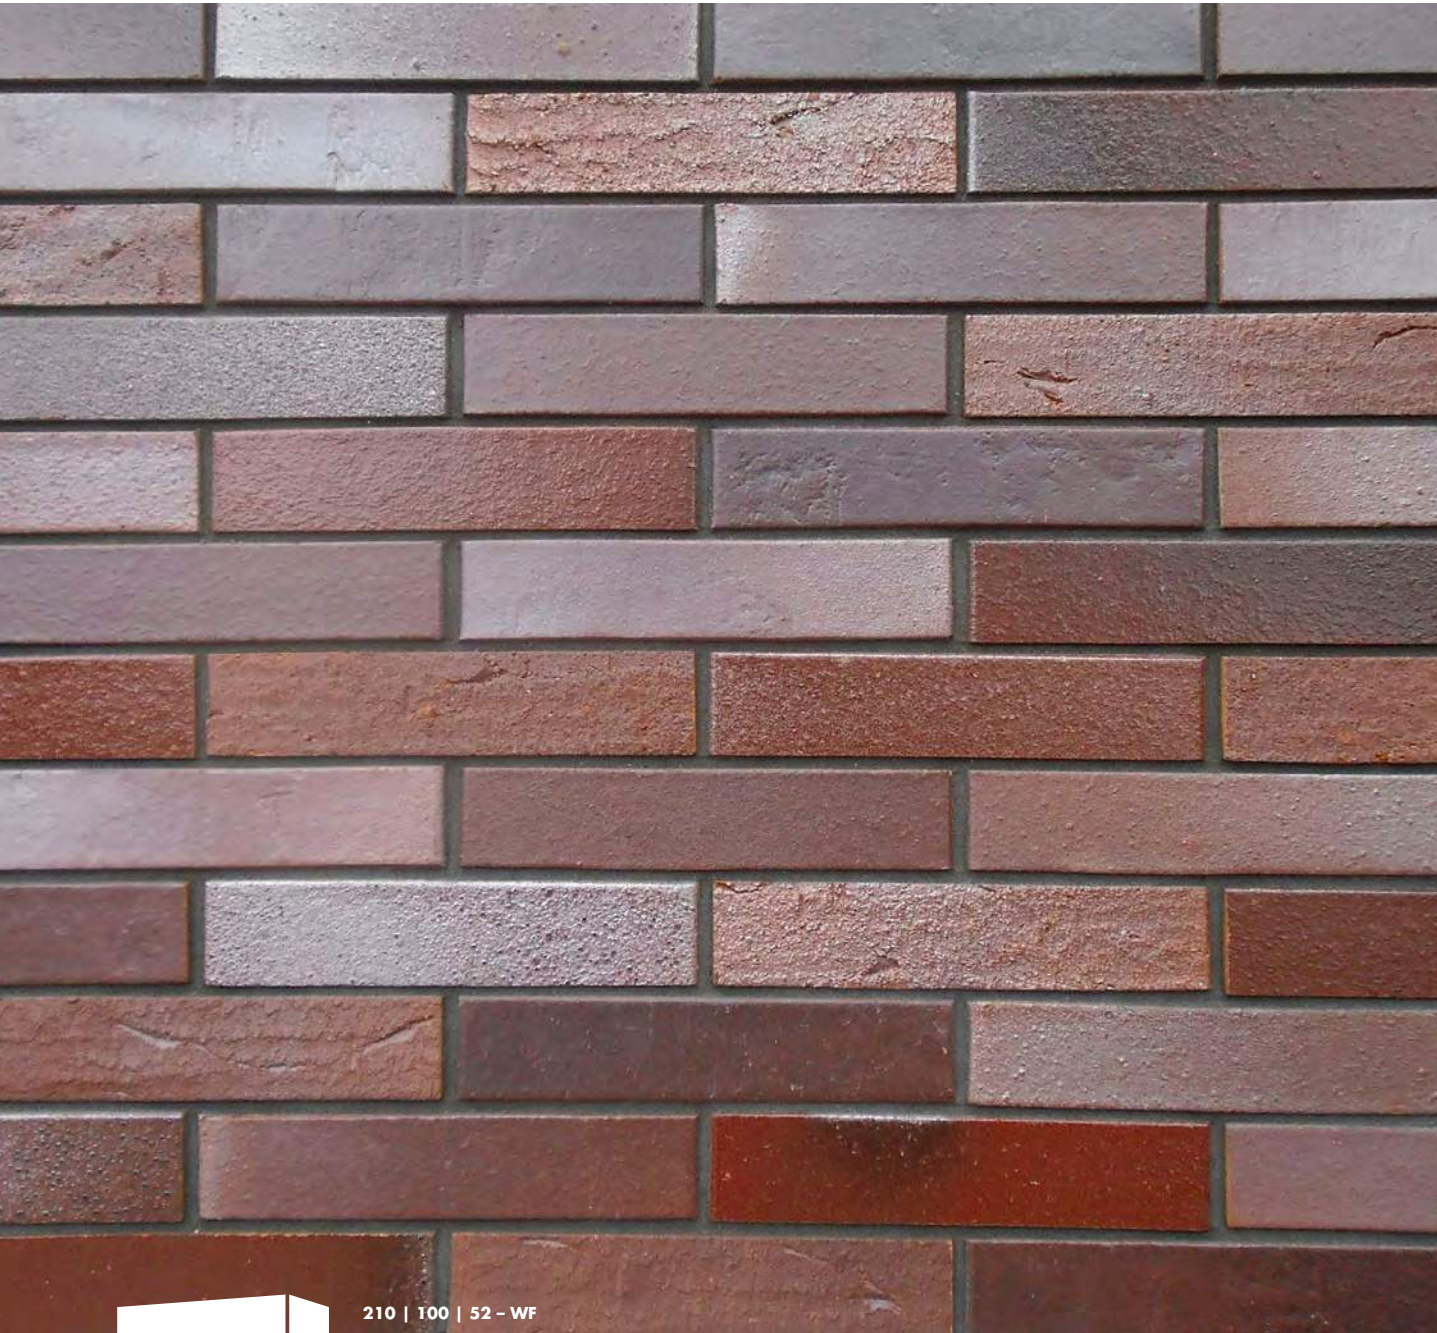

210 | 100 | 52 - WF

„De Passie“ – Wohnkomplex Rotterdam
Timo Keulen, Projektarchitekt Architekturbüro diederendirrix (Eindhoven)