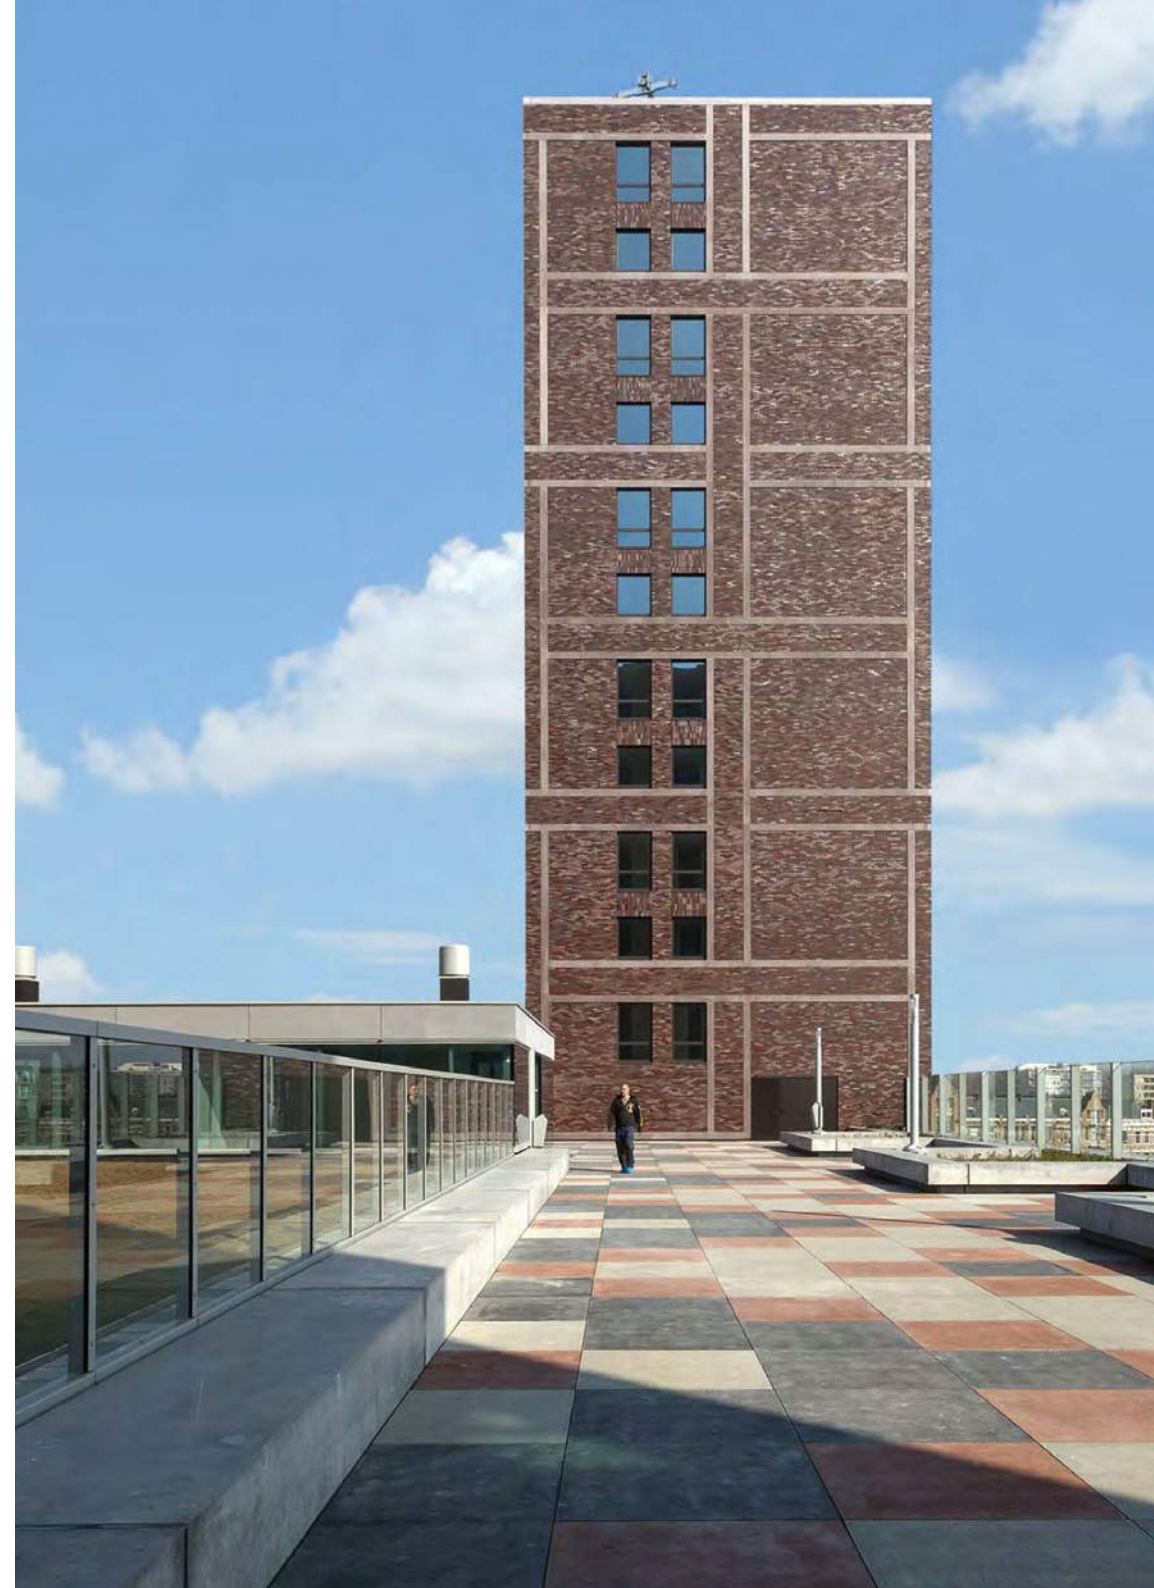

VIELSEITIGER WOHLKLANG.
**Bringen Sie Dynamik in
Ihre Fassaden-Optik.**

**„Farbe, Struktur und Glanz der Fläche zeigen sich
im Laufe des Tages immer wieder anders. Dadurch
lebt das Mauerwerk, schillert und leuchtet.“**

Timo Keulen,
Projektarchitekt Architekturbüro diederendirrix (Eindhoven)

Sortierung „De Passie“

Spiel mit wechselnden Lichtreflexionen im Tagesverlauf. Dunkel-braunrote und weinrote Klinker, teils silbrig-glänzend, teils matt strukturiert.