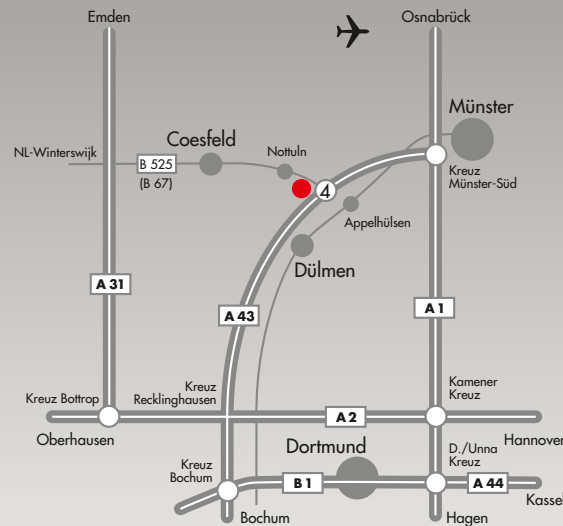

Hagemeister GmbH & Co. KG Klinkerwerk

Buxtrup 3

D-48301 Nottuln

Tel.: +49 (0) 2502 8040

Fax: +49 (0) 2502 7990

info@hagemeister.de

www.hagemeister.de

Hagemeister

Neues aus
Klinker